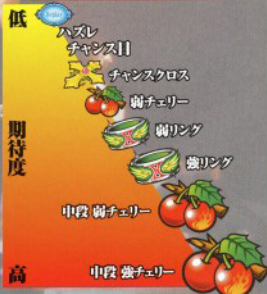

## 無敵な夜

ART中演出

レーザー

レーザーの色によって...

カプセル

色や同じキャラによって...

PATAのボール投げ

色や大きさによって...

HEATHのピック投げ

石間が残ればチャンス

スモーク

「?」の色によって...

花道

50%  
WUSHIKIの  
機アプ?

セットのラスト6Gで  
カウントダウン

紫ならチャンス!  
レインボーで継続確定!

ARTセット回数 or  
強行突破期待度