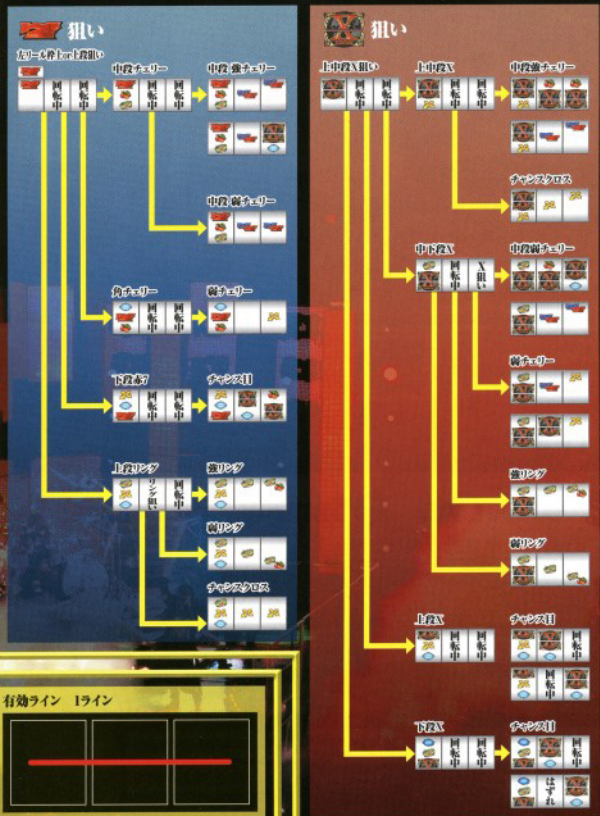

通常時の小役狙い推奨手順

ペイアウト

X BONUS 強行突破+無敵な夜	297枚を超える払出しで終了
BIG BONUS	297枚を超える払出しで終了
REGULAR BONUS	81枚を超える払出しで終了

ANY ANY	チェリー 1枚
ANY ANY	リング 3枚
ANY ANY	クロス 3枚
ANY ANY	リプレイ
ANY ANY	1枚