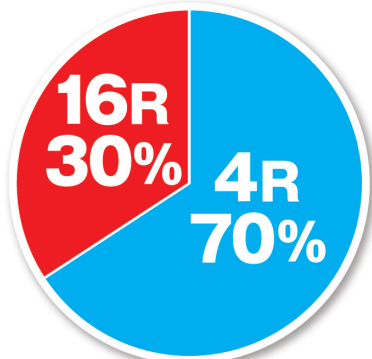

スペック

大当り確率

1/199.8▶1/28.8

賞球

4&2&5&15

ラウンド(カウント)

16Ror4R(10C)

電チューサポート(DDタイム)

30回転

電チューサポート終了後も、高確率状態の可能性が?!

振分け

16Rの払い出しは
2400個!