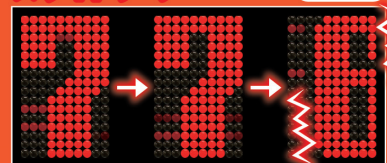

弱リーチ青

強リーチ赤

チャンス演出

チャンス目

順目(1・2・3等)は3連続でチャンス!
逆目(3・2・1等)は、いきなりチャンス!

ダーツ演出

演出成功で期待度アップ!

BIGボーナス図柄

昇格ポイント

- ① ラウンド抽選時
- ② サンタクチャンス (大当たりラウンド中)

青リーチから赤リーチへの発展を祈れ!

◆ 青リーチ ◆

ロングリーチ

ネオンリーチ

コマ送りリーチ

◆ 赤リーチ ◆

コマ送りダブルリーチ

スライドリーチ

ブレーキリーチ

キキーン!

スクリーリーチ

全回転リーチ

ブレイクショットリーチ

BIG確定!?