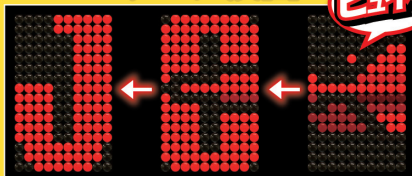

弱リーチ青

強リーチ赤

チャンス演出

チャンス目

順目(1・2・3等)は3連続でチャンス!
逆目(3・2・1等)は、いきなりチャンス!

ダーツ演出

演出成功で期待度アップ!

BIGボーナス図柄

昇格ポイント

- ① ラウンド抽選時
- ② サンタクチャンス (大当たりラウンド中)

青リーチから赤リーチへの発展を祈れ!

◆ 青リーチ ◆

ロングリーチ

ネオンリーチ

コマ送りリーチ

◆ 赤リーチ ◆