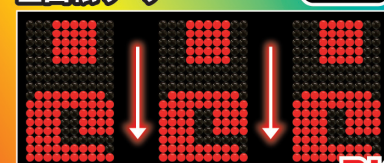

昇格ポイント

- ① ラウンド抽選時
- ② サンタクチャンス (大当たりラウンド中)

青リーチから赤リーチへの発展を祈れ!

◆ 青リーチ ◆

ロングリーチ

ネオンリーチ

コマ送りリーチ

◆ 赤リーチ ◆

コマ送りダブルリーチ

スライドリーチ

ブレーキリーチ

キキーン!

スクリーリーチ

全回転リーチ

ブレイクショットリーチ

BIG確定!?