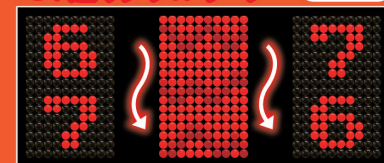

弱リーチ青

強リーチ赤

チャンス演出

チャンス目

順目(1・2・3等)は3連続でチャンス!
逆目(3・2・1等)は、いきなりチャンス!

ダーツ演出

演出成功で期待度アップ!

BIGボーナス図柄

昇格ポイント

- ① ラウンド抽選時
- ② サンタクチャンス (大当たりラウンド中)

青リーチから赤リーチへの発展を祈れ!

◆ 青リーチ ◆

ロングリーチ

ネオンリーチ

コマ送りリーチ

◆ 赤リーチ ◆

コマ送りダブルリーチ

スライドリーチ

ブレーキリーチ

キキーン!

スクリーリーチ

全回転リーチ

ブレイクショットリーチ

BIG確定!?