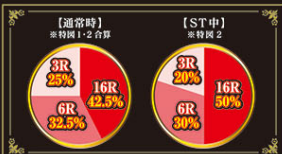

Good luck. Good life.

SANKYO

FEVER

18

RESTRICTED EIGHTEEN

フィーバーR-18

大当たり確率 **1/239.2**

確変突入率 **100%**

確変継続率 **約60%**

ST回数 **ST 80回**

ゲームフロー

通常時

ストレッチモード	パーティモード
オフィスモード	リラクスマード
サムネイルモード	トリビアマード

通常時の大当たりも
16R 42.5%
※特図1・2合算

大当たりラウンド

8 3R 5 6R

7 16R

ST (80回)
選べるゲーム性

ランニング

ラウンジ

ストーリー

夏の夜

MAX

777