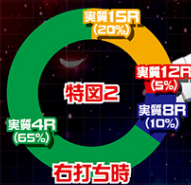

FEVER 戦姫絶唱

シンフォギア

SYMPHOGEAR

Meteorfalling, burning and disappearing then...

LIGHT VER.

※下記内容は独自調査によるものです。

スペック詳細

| | |
|-------------------|-----------------------------|
| 大当り確率 | 1/99.9 |
| シンフォギアチャンス 突入率 | 約51% |
| 賞球 | 4&1&3&3&7 |
| 出玉(払出し) | 1050個or840個or 560個or280個 |

ゲームフロー

通常時

大当り確率 **1/99.9**

最終決戦 突破率 **約51%**

中《昇格チャレ 00.00 チャレンジ中》昇

チャンスは最大5回!

シンフォギアチャンス

チャンスは7回!最終変動が熱い!
(大当り期待度が50%!?)