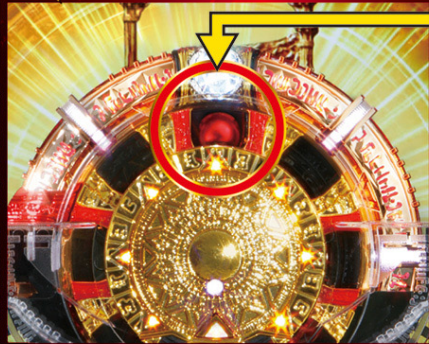

RUSH中はバスカの刻演出に注目!

赤玉が赤枠に入れば継続!

バスカの刻演出は大当りラウンド中の3R目または9R目に発生する

失敗してもエンディング昇格からの復活パターンもある!

法則を知れば黄金郷は目前!