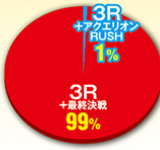

# V-STOCK V-STOCK

アクエリオンWが 搭載!  
シンフォギアスペックで登場!

×1

図柄揃い確率

1/199.8 → 1/7.4

出玉(払い出し数)※小当り獲得玉数含む

1400個or980個or  
700個or420個

アクエリオンRUSH突入率 約52%

※RUSH直行含む

アクエリオンRUSH継続率 約80%

※時短7回消化時の継続率は約64%、  
保留4個消化時の継続率は約44%、  
時短7回+保留4個消化時の継続率は約80%

## スペック

ラッシュ振り分け

ヘソ 特図1

電チュー 特図2

## ゲームフロー

通常時

大当り  
確率  
1/199.8

最終決戦

時短1回+  
残保留4個

チャンスは  
最大5回!  
突破率  
約51%

継続率  
約80%

アクエリオンRUSH 時短7回+残保留4個