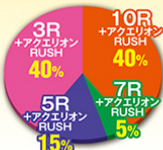

# V-STOCK V-STOCK

アクエリオンWが 搭載!  
シンフォギアスペックで登場!

×1

図柄揃い確率

1/199.8 → 1/7.4

出玉(払い出し数)※小当り獲得玉数含む

1400個or980個or  
700個or420個

アクエリオンRUSH突入率 約52%

※RUSH直行含む

アクエリオンRUSH継続率 約80%

※時短7回消化時の継続率は約64%、  
保留4個消化時の継続率は約44%、  
時短7回+保留4個消化時の継続率は約80%

## スペック

ラッシュ振り分け

ヘソ 特図1

電チュー 特図2

## ゲームフロー

通常時

大当り  
確率  
1/199.8

最終決戦

時短1回+  
残保留4個

チャンスは  
最大5回!  
突破率  
約51%

継続率  
約80%

アクエリオンRUSH 時短7回+残保留4個