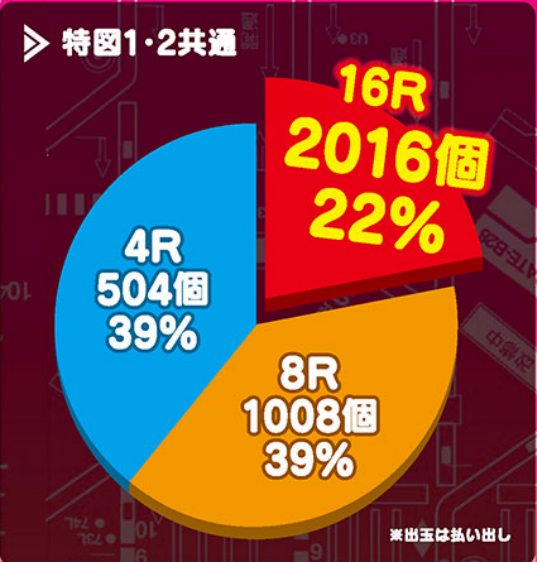

8個保留 LIMIT8

8個保留だから  
スタートが回る!?

ドデカアタッカー  
BEAST-GATE

大きいアタッカー  
だから安心!!

# シンプルだからこそ アツくなれる!!

大当り確率	低確率時 約1/159.8	高確率時 約1/20.0
賞球	4 & 2 & 4 & 14	
カウント	9C	
ST突入率	100%	
電サポ回数	50回 ST10回転+時短40回転	