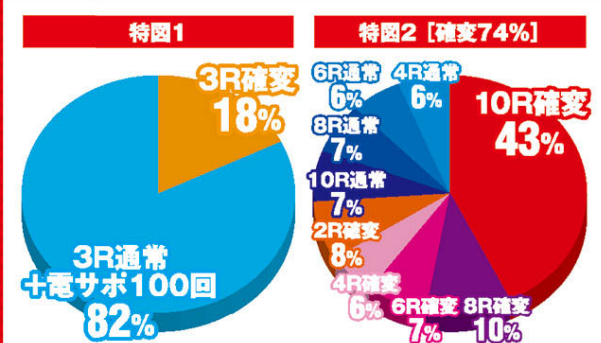

高継続でなければ、重量級ではない

OFFICIAL GUIDE BOOK

大当り
確率
1/199.8

右打ち
あり

潜伏
なし

パチンコ

MUU-LUU alternative

TOTAL ECLIPSE

ファーバー・トータル・イクリプス

パチンコパチスロは適度に楽しむ遊びです。のめり込みに注意しましょう。

© 吉宗鋼紀・ixtl / テレビ東京 / オルタネイティブ第一計画 © ANCHOR

継続率約84.3%! 超重量級ライトミドル降臨!

※確変継続率74% 時短引き戻し率約39.5% TOTAL継続率約84.3% ※特図2消化時

スペック

大当たり確率 **1/199.8**

賞球 **3&1&5&10**

電サポ回数 **100回 or 次回**

出玉 **1000個 or 800個 or 600個 or 400個 or 300個 or 200個**

※出玉は払い出し玉数

大当たり割合

特図2大当りは出玉が多いほど確変期待度アップ

※確変突入はV入賞が条件

特図2大当りはラウンド数が大きいほど
確変期待度もアップ!

トータル
約**84.3%**ループ!

※確変継続率74%
時短引き戻し率約39.5%
TOTAL継続率約84.3%
※特図2消化時

ゲームフロー

通常時

BETA接近の緊迫感が強いほどチャンス!

BETA歯役モノ
完成なら
大チャンス!

大当たりすれば必ず
右打ちモードに突入!

右打ち中は選べる2モードを搭載! 電サポ100回or次回(確変or通常)

バトルモード