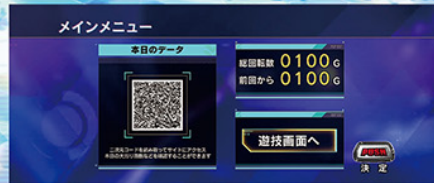

パワコミ

パチスロをもっと楽しく!
おなじみの携帯連動機能!

パワスロでパチスロータル・イクリプス2をもっと楽しもう!