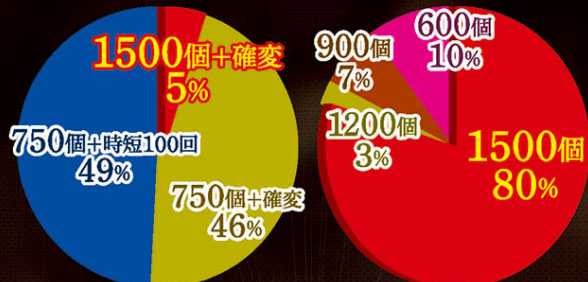

料金 2,800円(税込)/1名
所要時間 40分
プレイ人数 2~4人

開催場所 プラサカプコン池袋店内「VR-X」
住所 〒170-0013 東京都豊島区 東池袋一丁目30番3 キューブラザ池袋 3階
営業時間 10:00~23:45 (「VR-X」コーナーは最終受付23:00)
アクセス JR「池袋駅」東口 徒歩約7分

Good luck. Good life.
SANKYO

パチンコ攻略マガジン 責任編集

狂気の公を体感しよう!

1500個搭載 右打ちあり 潜伏なし

OFFICIAL GUIDE BOOK

FEVER BIOHAZARD REVELATIONS 2

パチンコ・パチスロは適度にお楽しみください。のめり込みに注意しましょう。
©CAPCOM CO., LTD. ALL RIGHTS RESERVED.

フィーバー バイオハザード リベレーションズ2

スペック

低確率	1/319.7
高確率	1/128.8
転落確率	1/449
電サポ	100回+α _※ or 100回
継続率	約80%

※大当りor高確率転落まで継続

大当たり振り分け

【ヘソ】

【電チュー】

※出玉は払出玉数

※確変はV入賞が条件

※特図2はすべて確変

継続か!? 転落か!? 恐怖を味わう