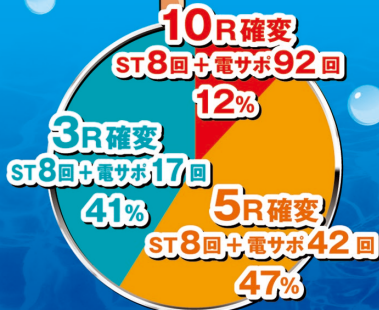

相談窓口 050-3541-6420

ホームページ <http://rsn-sakura.jp/>

遊タイム

遊びやすさ
さらにパワーアップ!

FEVER
POWERFUL
Pファイバパワフル

OFFICIAL GUIDEBOOK

※パチンコ・パチスロは適度に楽しむ遊びです。のめり込みに注意しましょう。
※パチンコ・パチスロは18歳になってから。

Pフィーバーパワフル

スペック

振り分け

大当たり確率	1/99.9→1/12.0
ラウンド・カウント	10R or 5R or 3R・8C
確変突入率	100%(ST8回転)
電子チューサポート	25回 or 50回 or 100回 ※ST8回転を含む

シリーズ初!

遊タイム

大当り後 300回転消化で
夢夢タイム 100回(時短)突入!?
カウントダウンが発生したら突入の合図!?

※大当りが発生しなかった場合に限り。※低確率 292回転消化で遊タイム突入。