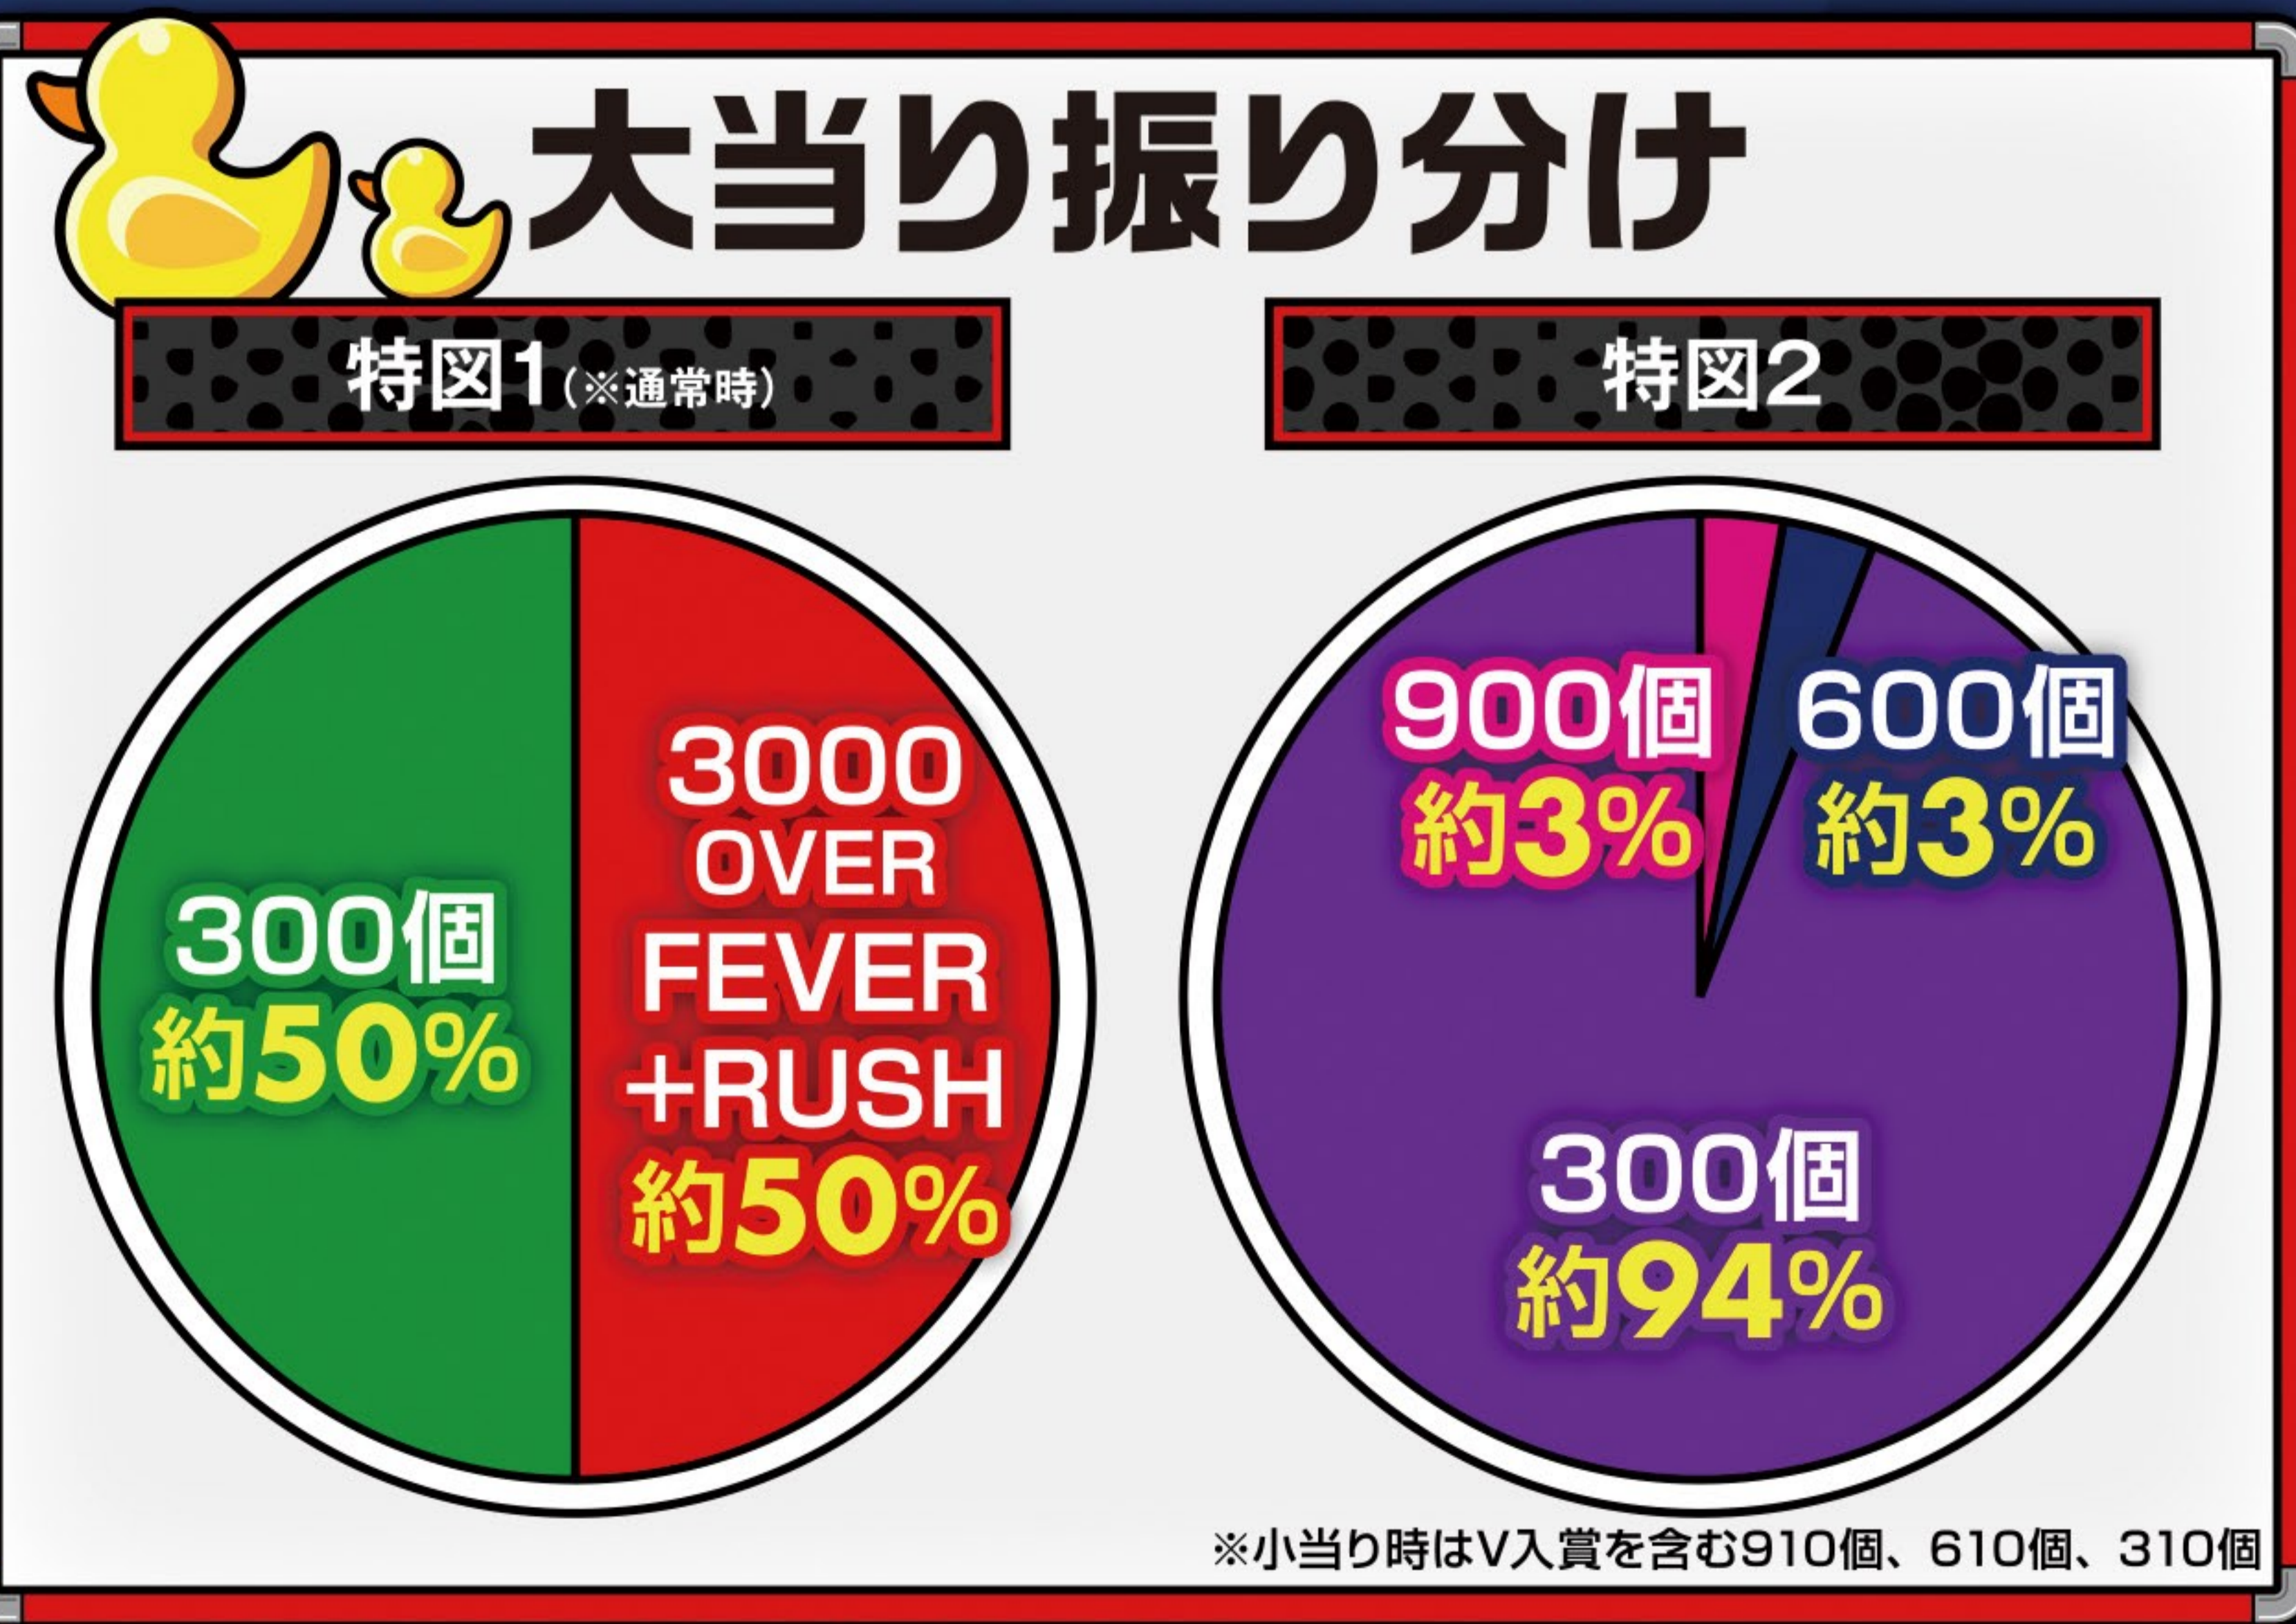

FEVER

スプラッシュ

SPLASH × SPLASH

スプラッシュ

ゲームフロー

通常時

3000 OVER
図柄揃い以外

3000 OVER
図柄揃い

最終試練FEVER

黄金栓を抜き3000OVERFEVERを勝ち取れ

3000OVERFEVER

0315/3000

3000個OVER獲得後
RUSHに突入!?

入浴エキサイトRUSH

継続率
約90%^{※2}_{※3}

高継続爽快
RUSH!

注目ポイント!

初当りの約50%で
3000個OVER^{※1}
+RUSH!

3000個OVER獲得後は
約90%の高継続RUSH!^{※2, ※3}

スペック	
大当たり確率	1/199.8
RUSH中図柄揃い確率	約1/1.1 ^{※3} ^{※4}
RUSH突入率	約50%
RUSH継続率	約90% ^{※2} ^{※3}
賞球数(カウント)	1&5&15(10C)

※大当りはV入賞時に限る。液晶の表示に従わなかった場合、本来の性能で遊技できない事があります。 ※出玉は払い出し
 ※1 初当たりを含む大当たり(リミット10回分)で獲得できる出玉 ※2 時短1回継続率約90% ※3 特図2に限る ※4 大当たり・小当たり合算

コンプリート機能搭載機

1日に払出が出来る上限に達した場合、遊技が終了(停止)します。その場合、事前に遊技機から報知されます。

3大キーポイント演出

1 全震ゾーン予告

突入すれば大チャンス

2 開眼チャンス

演出発生で大チャンス

3 全力全震リーチ