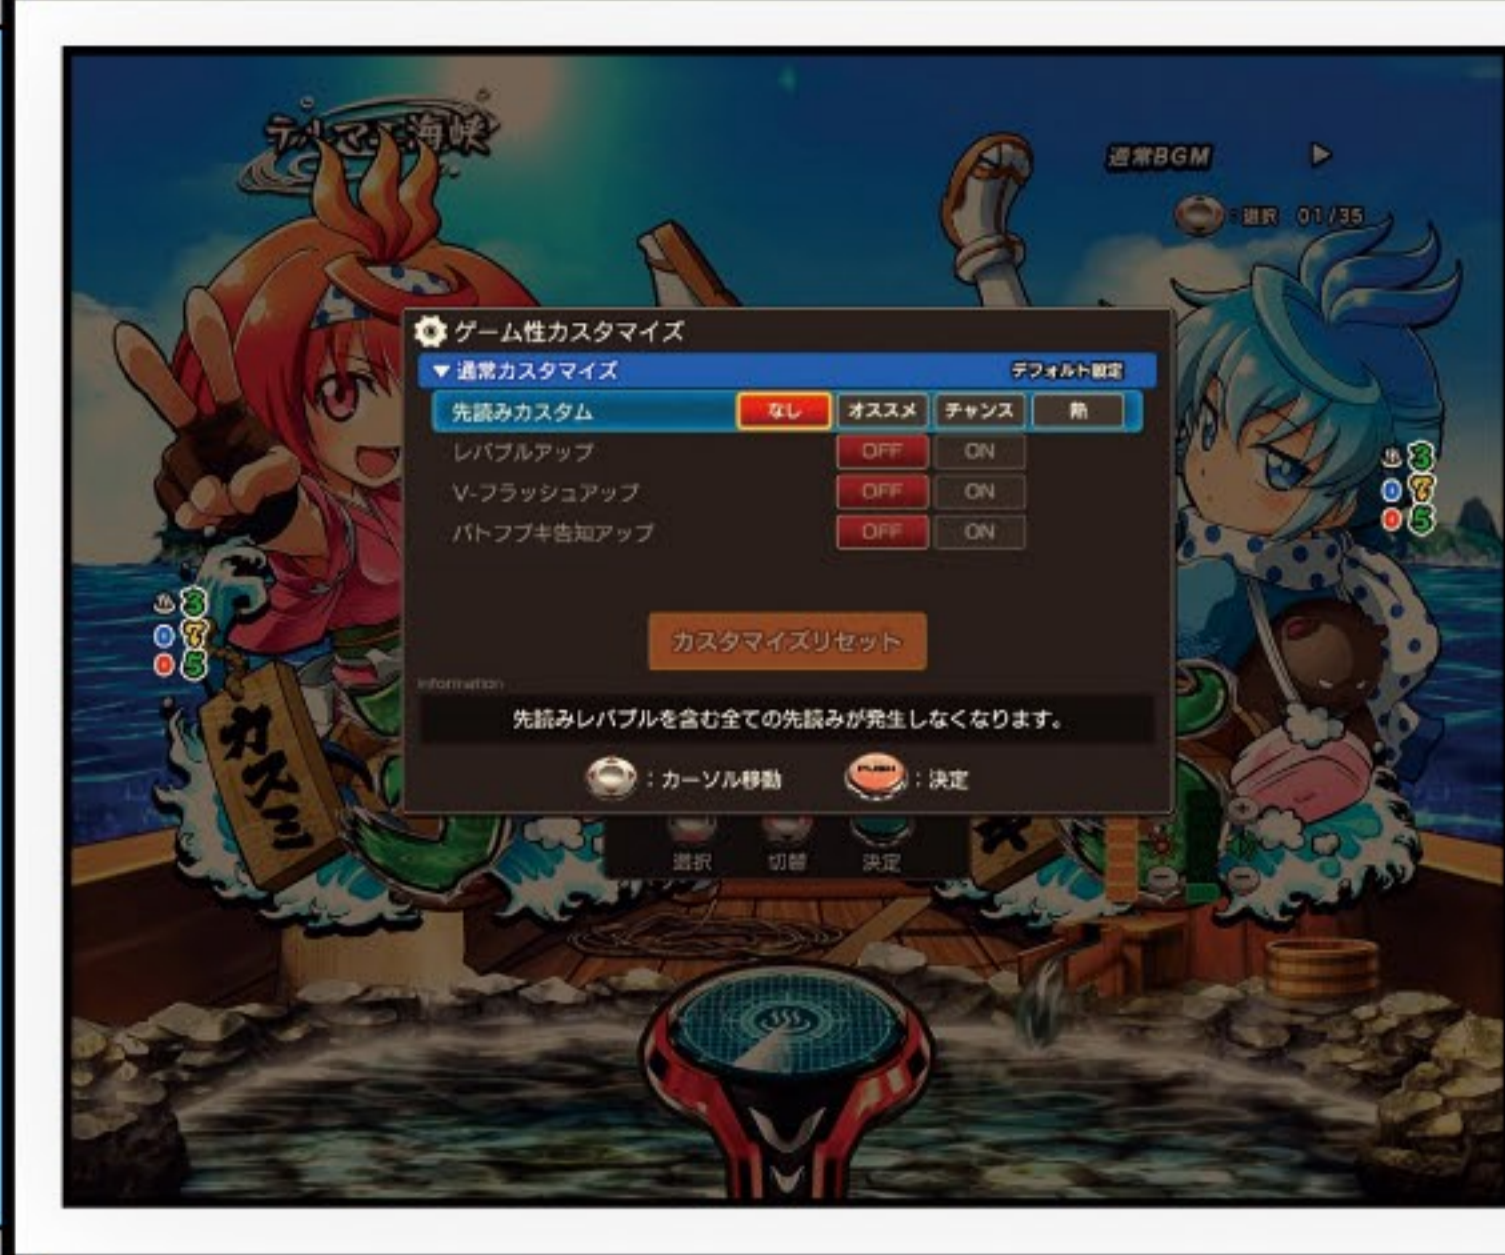

カスタマイズ機能

カスタマイズ設定方法

デモ画面でPUSHボタンを押せば
通常時&RUSH中の
予告・演出カスタマイズが可能