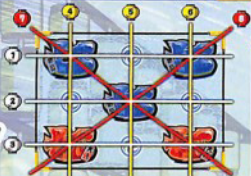

株式会社 SANKYO
<http://www.sankyo-fever.co.jp/>

**FEVER
MATSURI
the
KING**

フィーバー 祭りザキング

OFFICIAL GUIDE BOOK

Good luck, Good life
SANKYO

大当り有効ラインは

8ライン

大当りラインの数が
多いほど
ラウンド数も増加!

12R

ALLおせで16R

全ての大当り終了後は...

興奮の
15回転確変

確変中はリーチが
かかるだけで

大チャンス!

ラウンド中は

「あつむ」
ランプに注目!