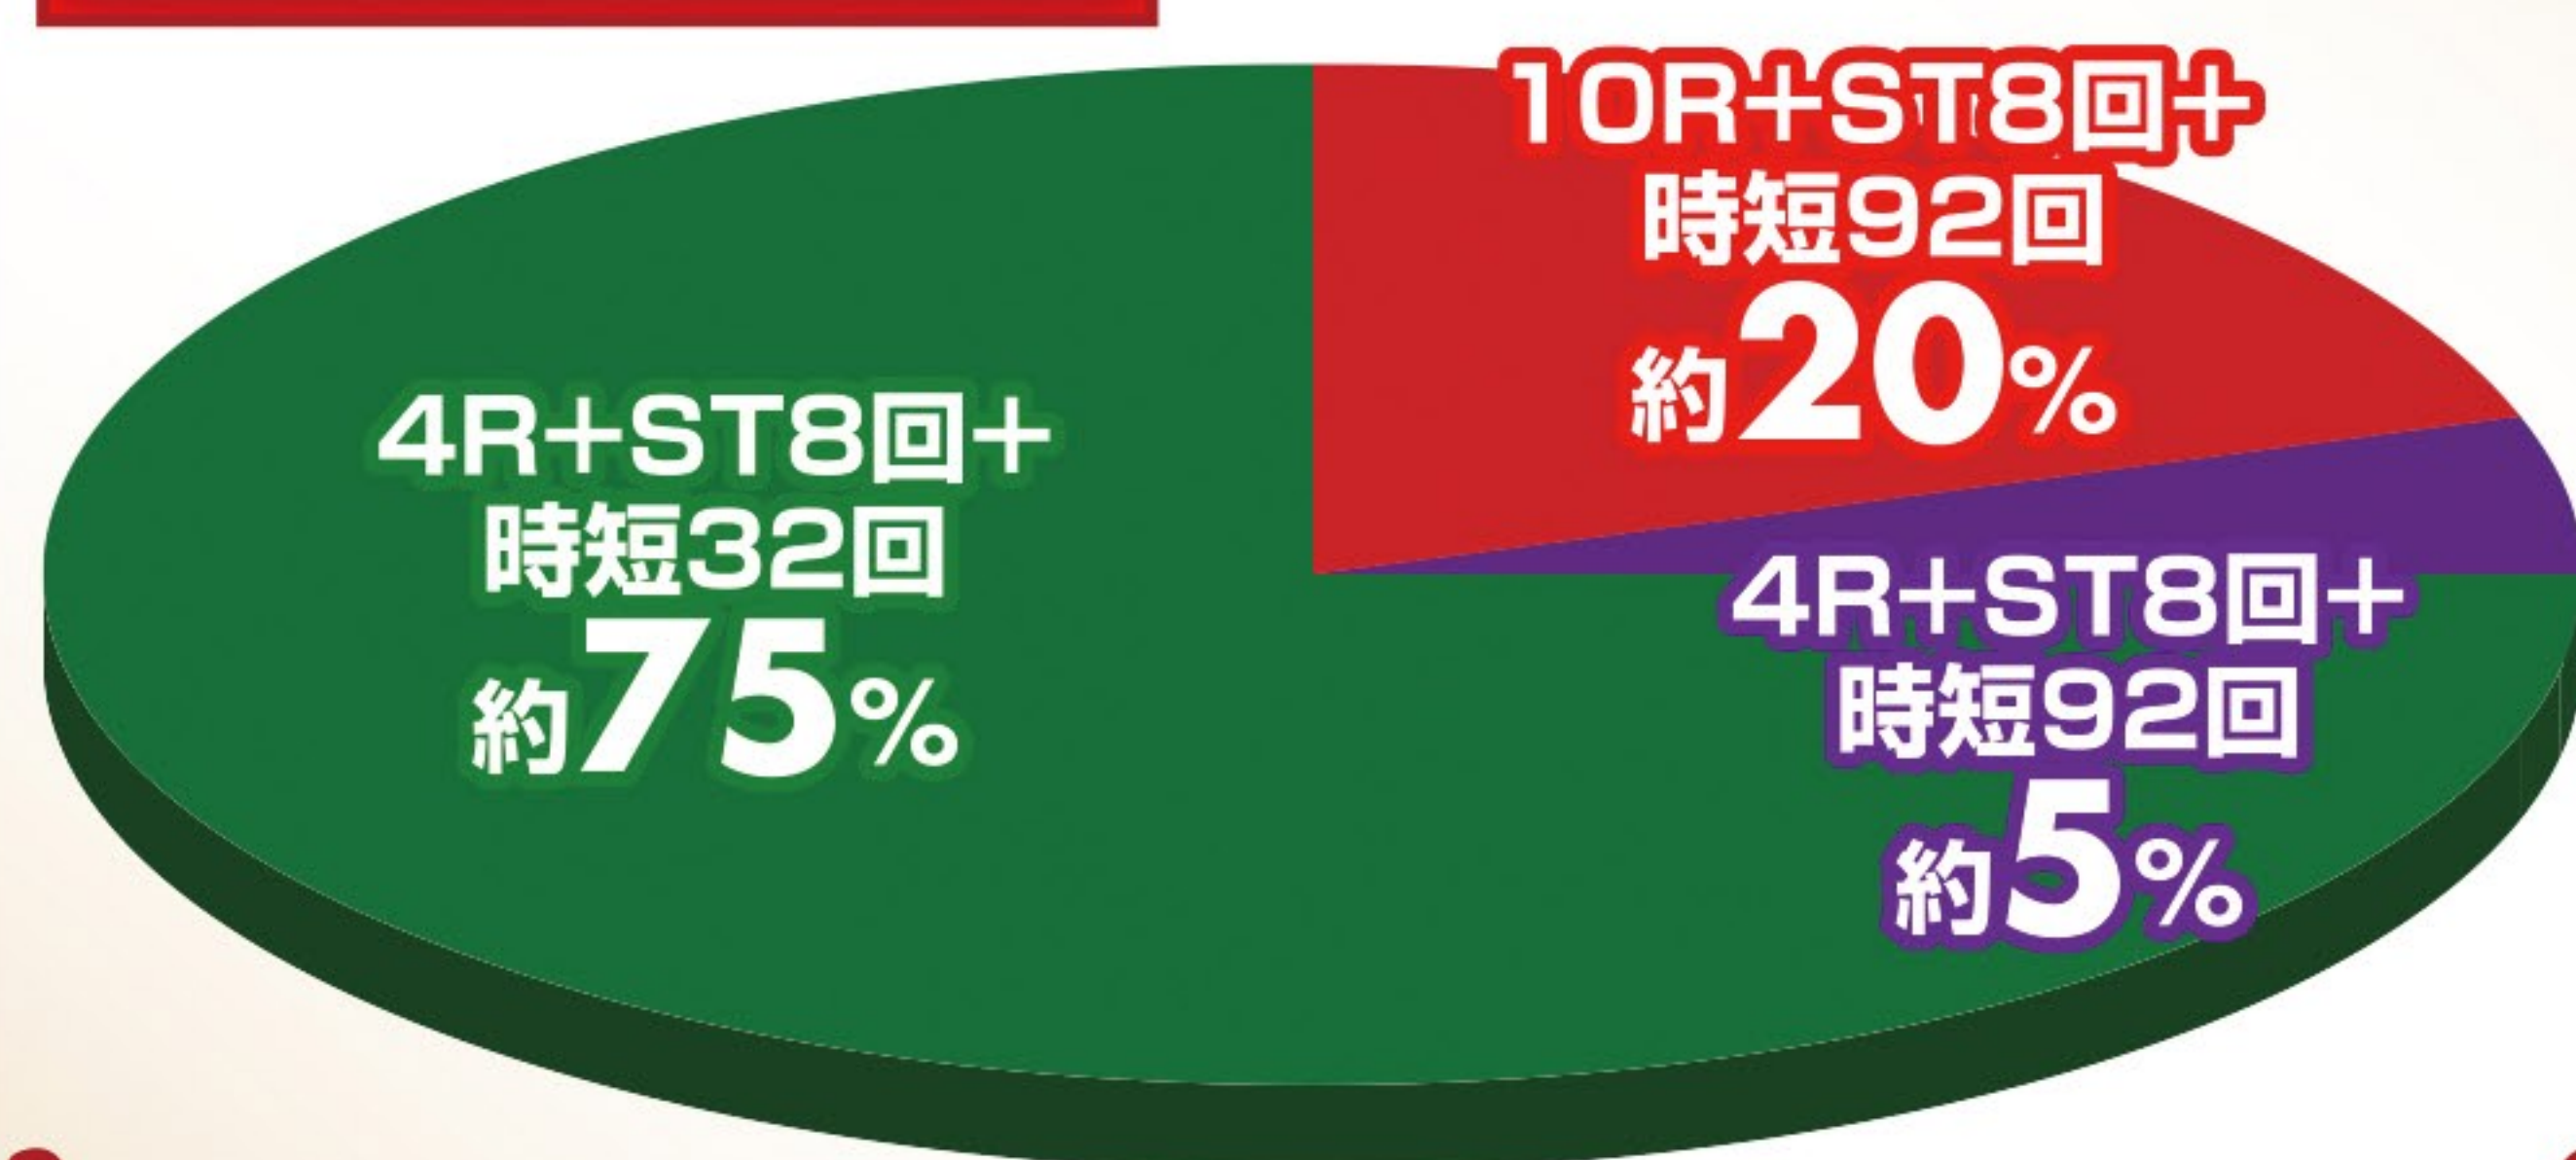

大当たり振り分け

特図1・2共通