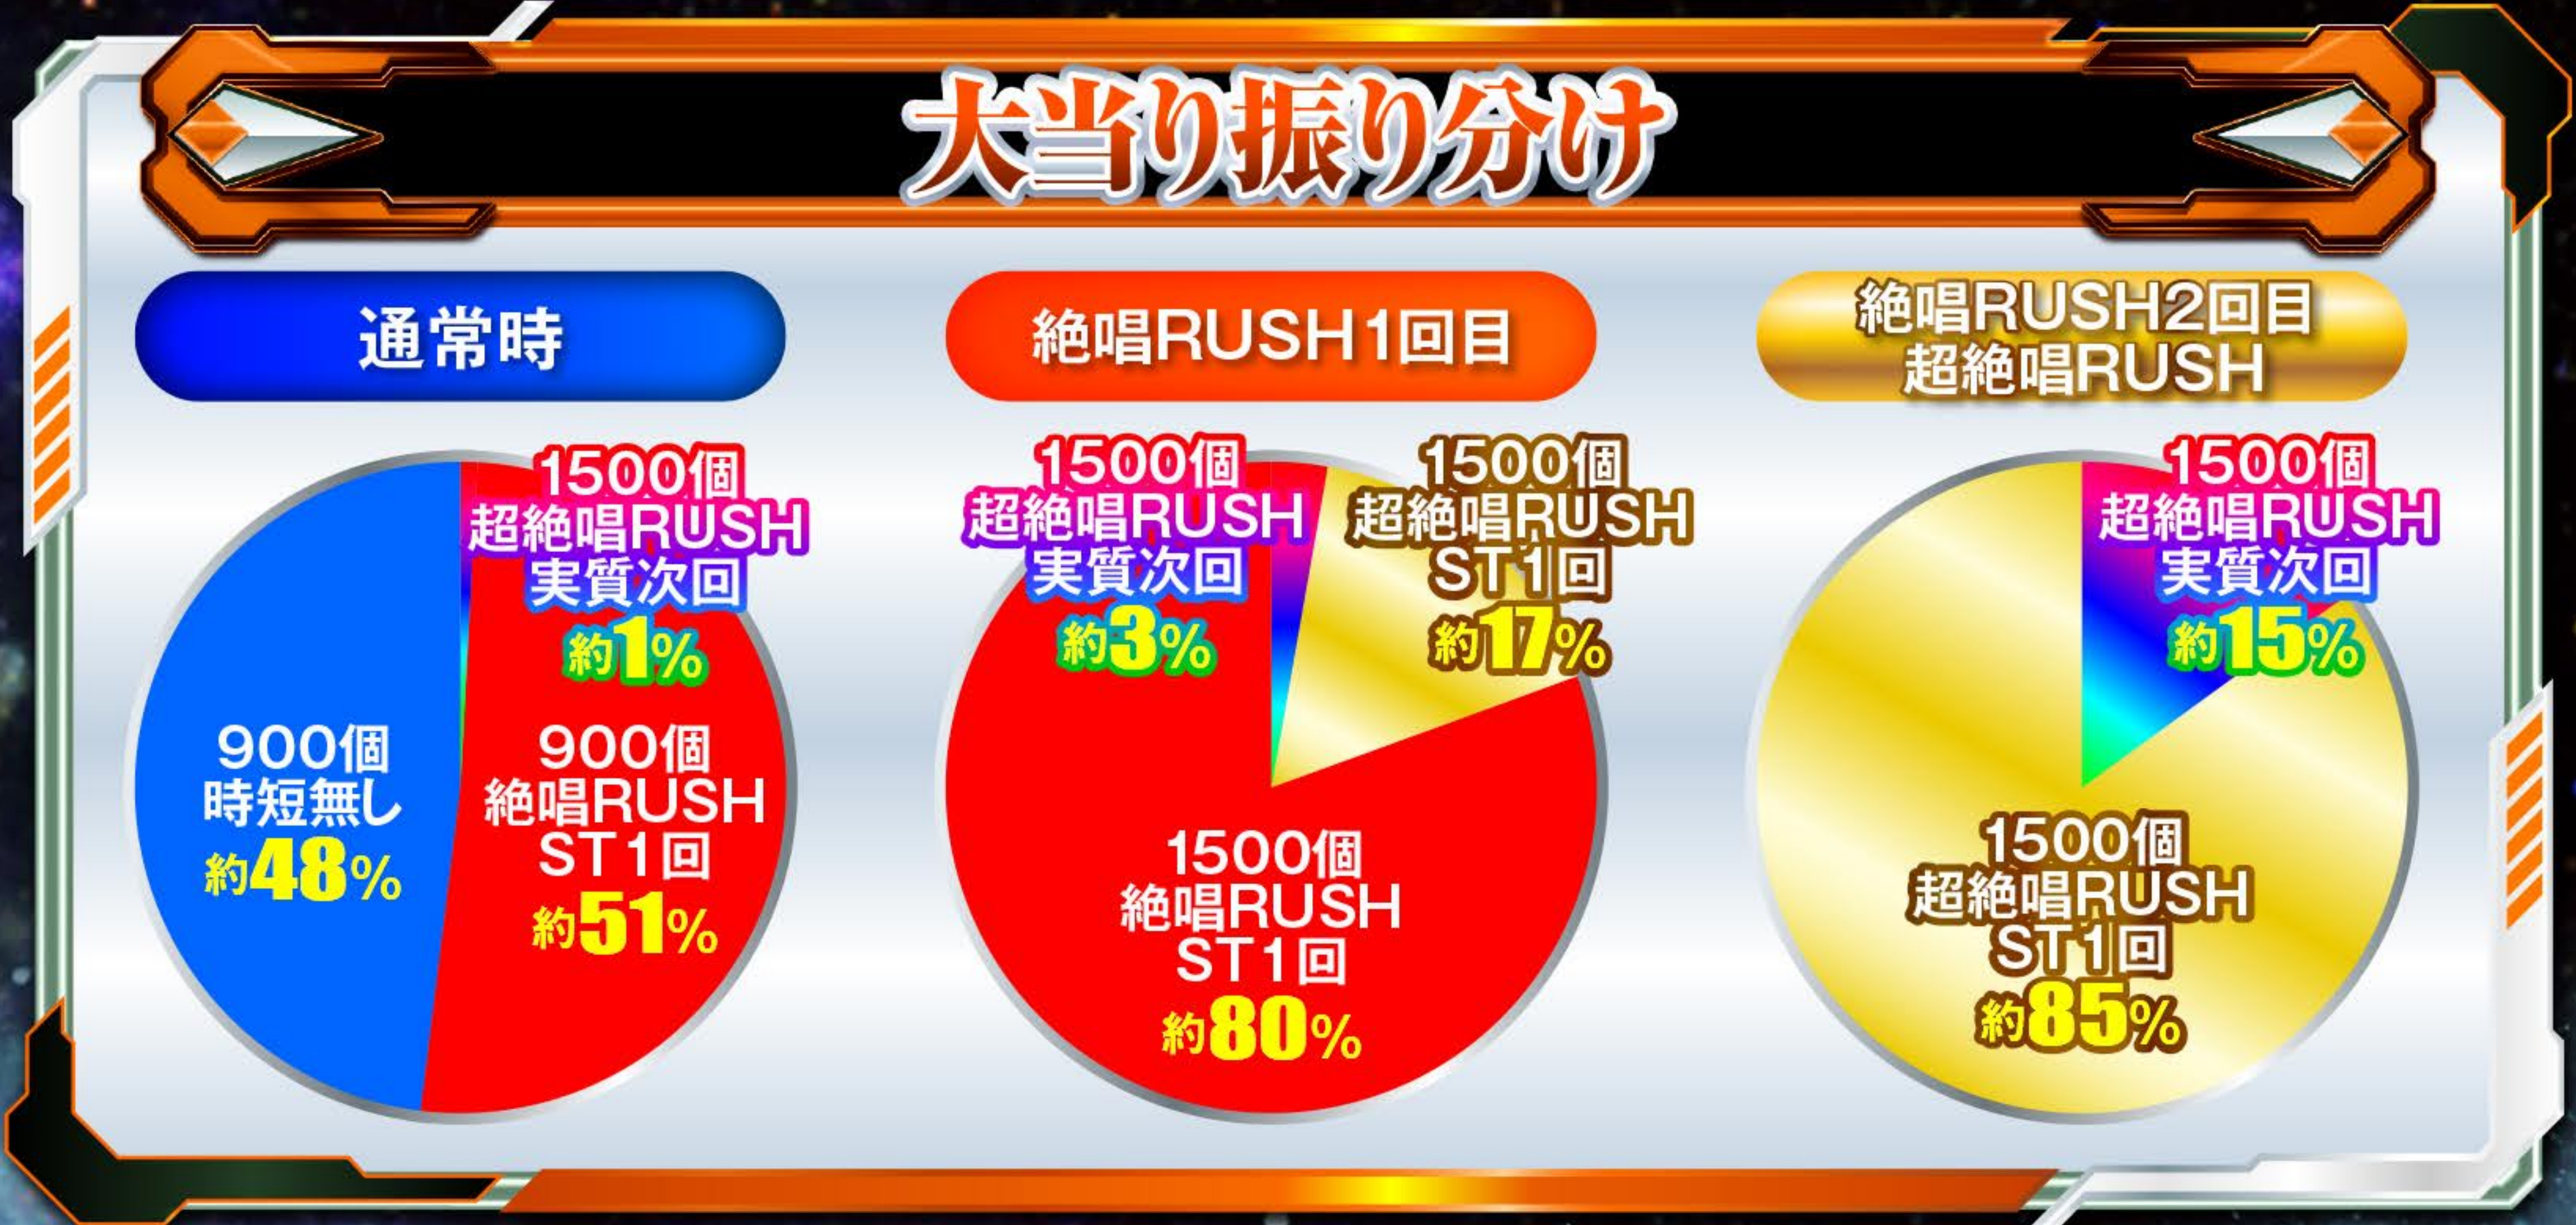

この拳は絶唱を超える超絶唱ッ!

# 継承199×進化IT

大当り確率	1/199.9
右打ち中 図柄揃い確率	絶唱RUSH 約1/1.8 ※2 ※大当り+小当りの合算値
	超絶唱RUSH 約1/1.2 ※2 ※大当り+小当り+c時短の合算値
RUSHトータル 突入率	約52% ※1
絶唱RUSH 継続率	約55% ※2
超絶唱RUSH(LT) 継続率	約86% ※3
賞球数	1 & 5 & 9 & 15

※液晶の表示に従わなかった場合、本来の性能で遊技出来ないことがあります ※大当りはV入賞時に限る ※出玉は払い出し ※ST=時短 ※LT=超絶唱RUSH ※RUSH=絶唱RUSH ※3000個は1500個×2回 ※実質次回=SPECIAL絶唱FEVER3000とV-STOCK含む ※1 LT直行含む ※2 特図2に限る ※3 時短1回継続率:約83% 実質次回大当り含むトータル継続率:約86% 特図2に限る