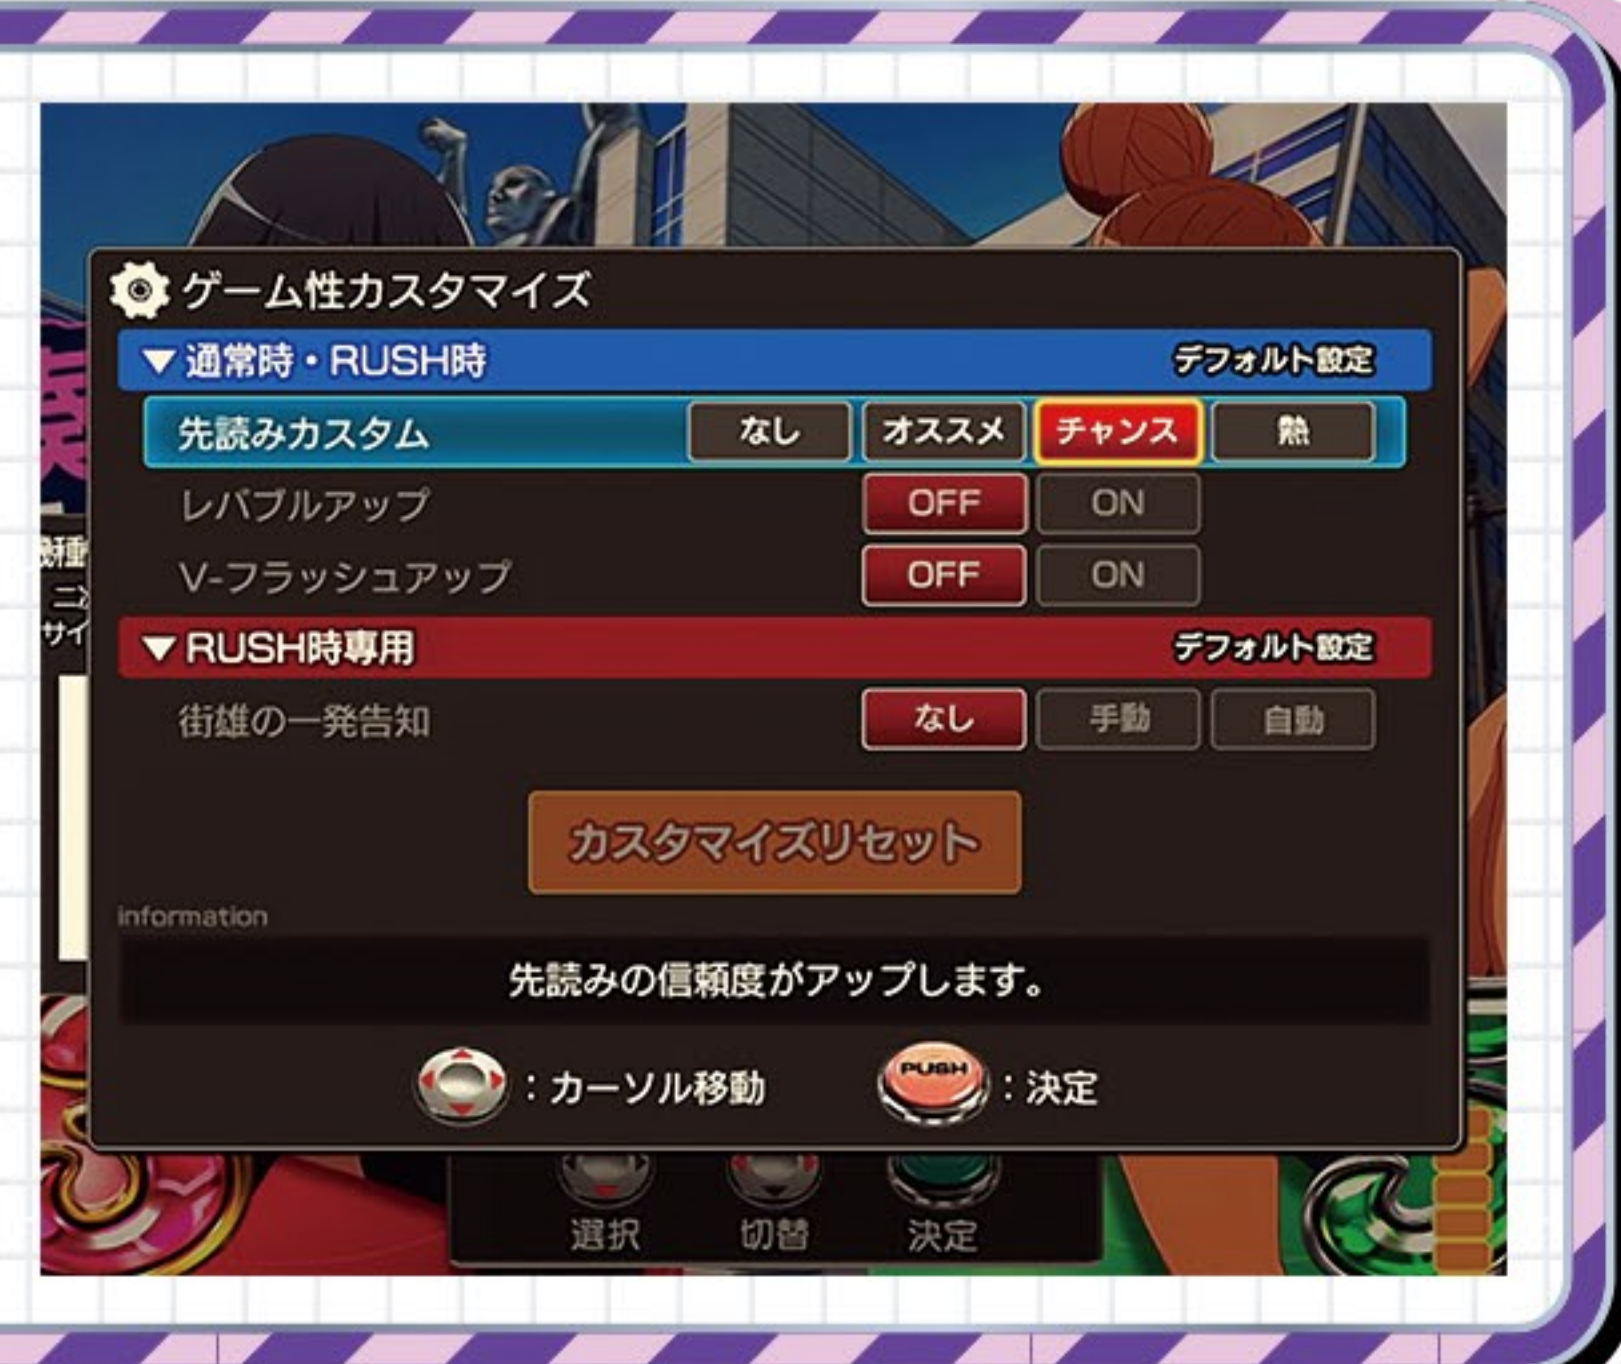

通常時・RUSH時共通カスタマイズ

先読みカスタム

前兆系演出の出現頻度
なくも熱くチャンス<オススメ

熱にすれば発生=大チャンスに!?

前兆系演出で熱くなりたい方にオススメ!

レバブルアップ

レバブルの発生率&期待度アップ!

レバブル好きな方にオススメ!

V-フラッシュアップ

V-フラッシュの発生率アップ!

一発告知が好きな方にオススメ!

RUSH時専用カスタマイズ

街雄の一発告知

手動

RUSH中 V-コントローラーを引くと告知演出が発生するかも!?

自動

RUSH中 突然告知演出が発生することも!?

街雄の一発告知が発生すれば超チャンス!?

※すべてのカスタマイズは、設定が完了した後に入賞した保留が対象となります。